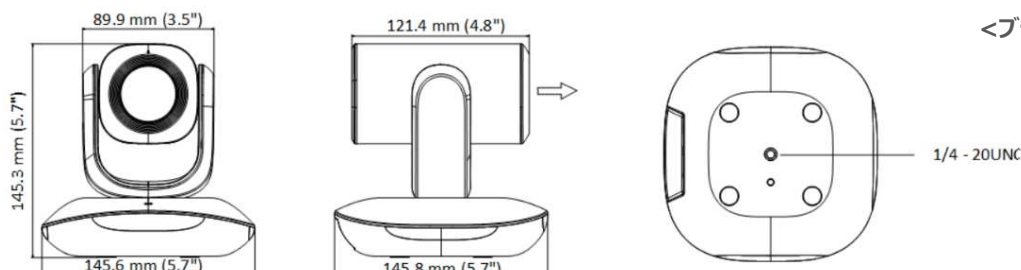

※仕様および外観は、改良のため予告なく変更することがあります

製品仕様(2)

モデル	2メガピクセルWEBカメラ		
機器形式	DS-U02	DS-U12	DS-U102
フレームレート	MJPEG: 1920×1080/1280×960/1280×720/640×480 (25/30fps共通)		MJPEG: 1920×1080/1280×720 1024×576 / 960×720 864×480 / 800×600 800×448 / 640×360 640×480 / 432×240 352×288 / 320×240 176×144 / 60×120 (30fps/25fps共通)
	YUV: 1920×1080@5fps 1280×960@5fps 1280×720@5fps 640×480@30fps	YUV: 1920×960@7fps 1280×720@10fps 640×480@25fps 640×360@25fps	YUV: 1920×1080@5fps 1600×896@8fps 1280×720@13fps 1024×576@20fps 960×720@17fps 864×480@29fps 800×600@25fps 800×448 / 640×480 640×360 / 432×240 352×288 / 320×240 176×144 / 160×120 (30fps共通)
動作環境	温度:-10℃~45℃以下、湿度:90%以下(結露なきこと)		
寸法/重量	W:80×H:48.6×D:42.2mm 約89g	W:118×H:46.8×D:54.9mm 約140g	W:145×H:145×D:145mm 約925g
付属品	本体/クイックガイド		本体/リモコン/電源アダプター ケーブル/ブラケット/クイックガイド

寸法

(単位:mm)

【DS-U02】

<モニターマウント展開イメージ>

【DS-U12】

<スタンド展開イメージ>

【DS-U102】

<ブラケット接続イメージ>