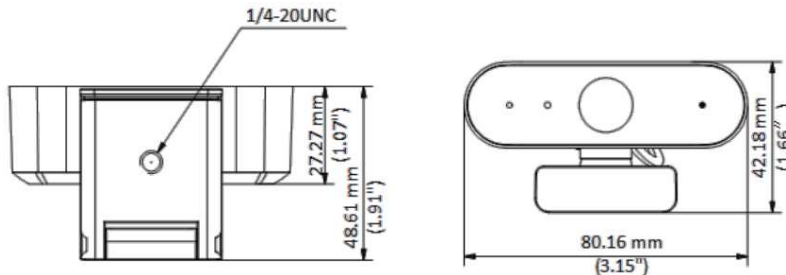

※仕様および外観は、改良のため予告なく変更することがあります

製品仕様(2)

モデル	2メガピクセルWEBカメラ		
機器形式	DS-U02	DS-U12	DS-U102
フレームレート	MJPEG: 1920×1080/1280×960/1280×720/640×480 (25/30fps共通)		MJPEG: 1920×1080/1280×720 1024×576 / 960×720 864×480 / 800×600 800×448 / 640×360 640×480 / 432×240 352×288 / 320×240 176×144 / 60×120 (30fps/25fps共通)
	YUV: 1920×1080@5fps 1280×960@5fps 1280×720@5fps 640×480@30fps	YUV: 1920×960@7fps 1280×720@10fps 640×480@25fps 640×360@25fps	YUV: 1920×1080@5fps 1600×896@8fps 1280×720@13fps 1024×576@20fps 960×720@17fps 864×480@29fps 800×600@25fps 800×448 / 640×480 640×360 / 432×240 352×288 / 320×240 176×144 / 160×120 (30fps共通)
動作環境	温度:-10℃~45℃以下、湿度:90%以下(結露なきこと)		
寸法/重量	W:80×H:48.6×D:42.2mm 約89g	W:118×H:46.8×D:54.9mm 約140g	W:145×H:145×D:145mm 約925g
付属品	本体/クイックガイド		本体/リモコン/電源アダプター ケーブル/ブラケット/クイックガイド

寸法

(単位:mm)

【DS-U02】

<モニターマウント展開イメージ>

【DS-U12】

<スタンド展開イメージ>

【DS-U102】

<ブラケット接続イメージ>