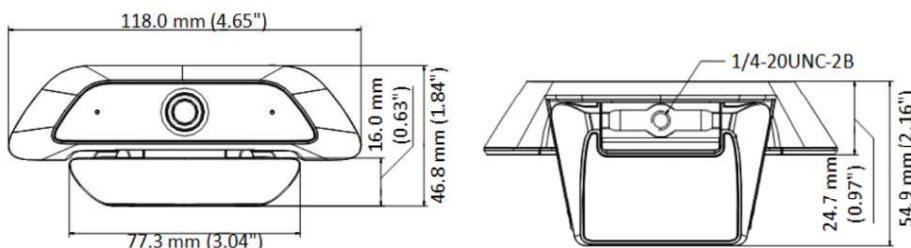

※仕様および外観は、改良のため予告なく変更することがあります

製品仕様(2)

モデル	2メガピクセルWEBカメラ		
機器形式	DS-U02	DS-U12	DS-U102
フレームレート	MJPEG: 1920×1080/1280×960/1280×720/640×480 (25/30fps共通)		MJPEG: 1920×1080/1280×720 1024×576 / 960×720 864×480 / 800×600 800×448 / 640×360 640×480 / 432×240 352×288 / 320×240 176×144 / 60×120 (30fps/25fps共通)
	YUV: 1920×1080@5fps 1280×960@5fps 1280×720@5fps 640×480@30fps	YUV: 1920×960@7fps 1280×720@10fps 640×480@25fps 640×360@25fps	YUV: 1920×1080@5fps 1600×896@8fps 1280×720@13fps 1024×576@20fps 960×720@17fps 864×480@29fps 800×600@25fps 800×448 / 640×480 640×360 / 432×240 352×288 / 320×240 176×144 / 160×120 (30fps共通)
動作環境	温度:-10℃~45℃以下、湿度:90%以下(結露なきこと)		
寸法/重量	W:80×H:48.6×D:42.2mm 約89g	W:118×H:46.8×D:54.9mm 約140g	W:145×H:145×D:145mm 約925g
付属品	本体/クイックガイド		本体/リモコン/電源アダプター ケーブル/ブラケット/クイックガイド

寸法

(単位:mm)

【DS-U02】

<モニターマウント展開イメージ>

【DS-U12】

<スタンド展開イメージ>

【DS-U102】

<ブラケット接続イメージ>